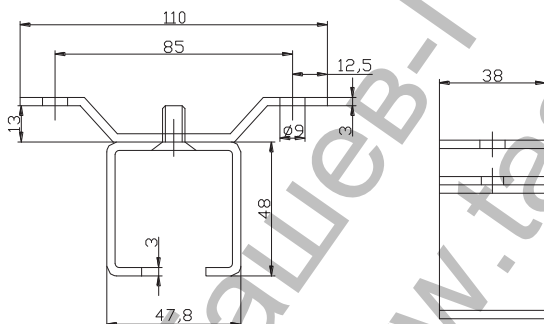

## Скоба Estebro® за плъзгачи се врати с горно водене 110x64x38 мм, U-40

**Designation:** U-40 rail support to the ceiling stainless steel

**Family:** Trolleys

**Material:** AISI 316L stainless steel

**Description:** Component used for the installation of U-40 rails to the ceiling.

Продукт: [Скоба Estebro® за плъзгачи се врати с горно водене 110x64x38 мм, U-40](#)

Категория: [Плъзгачи врати](#)

Бранд: [Estebro®](#)

Категория бранд: [Скоба Estebro®](#)